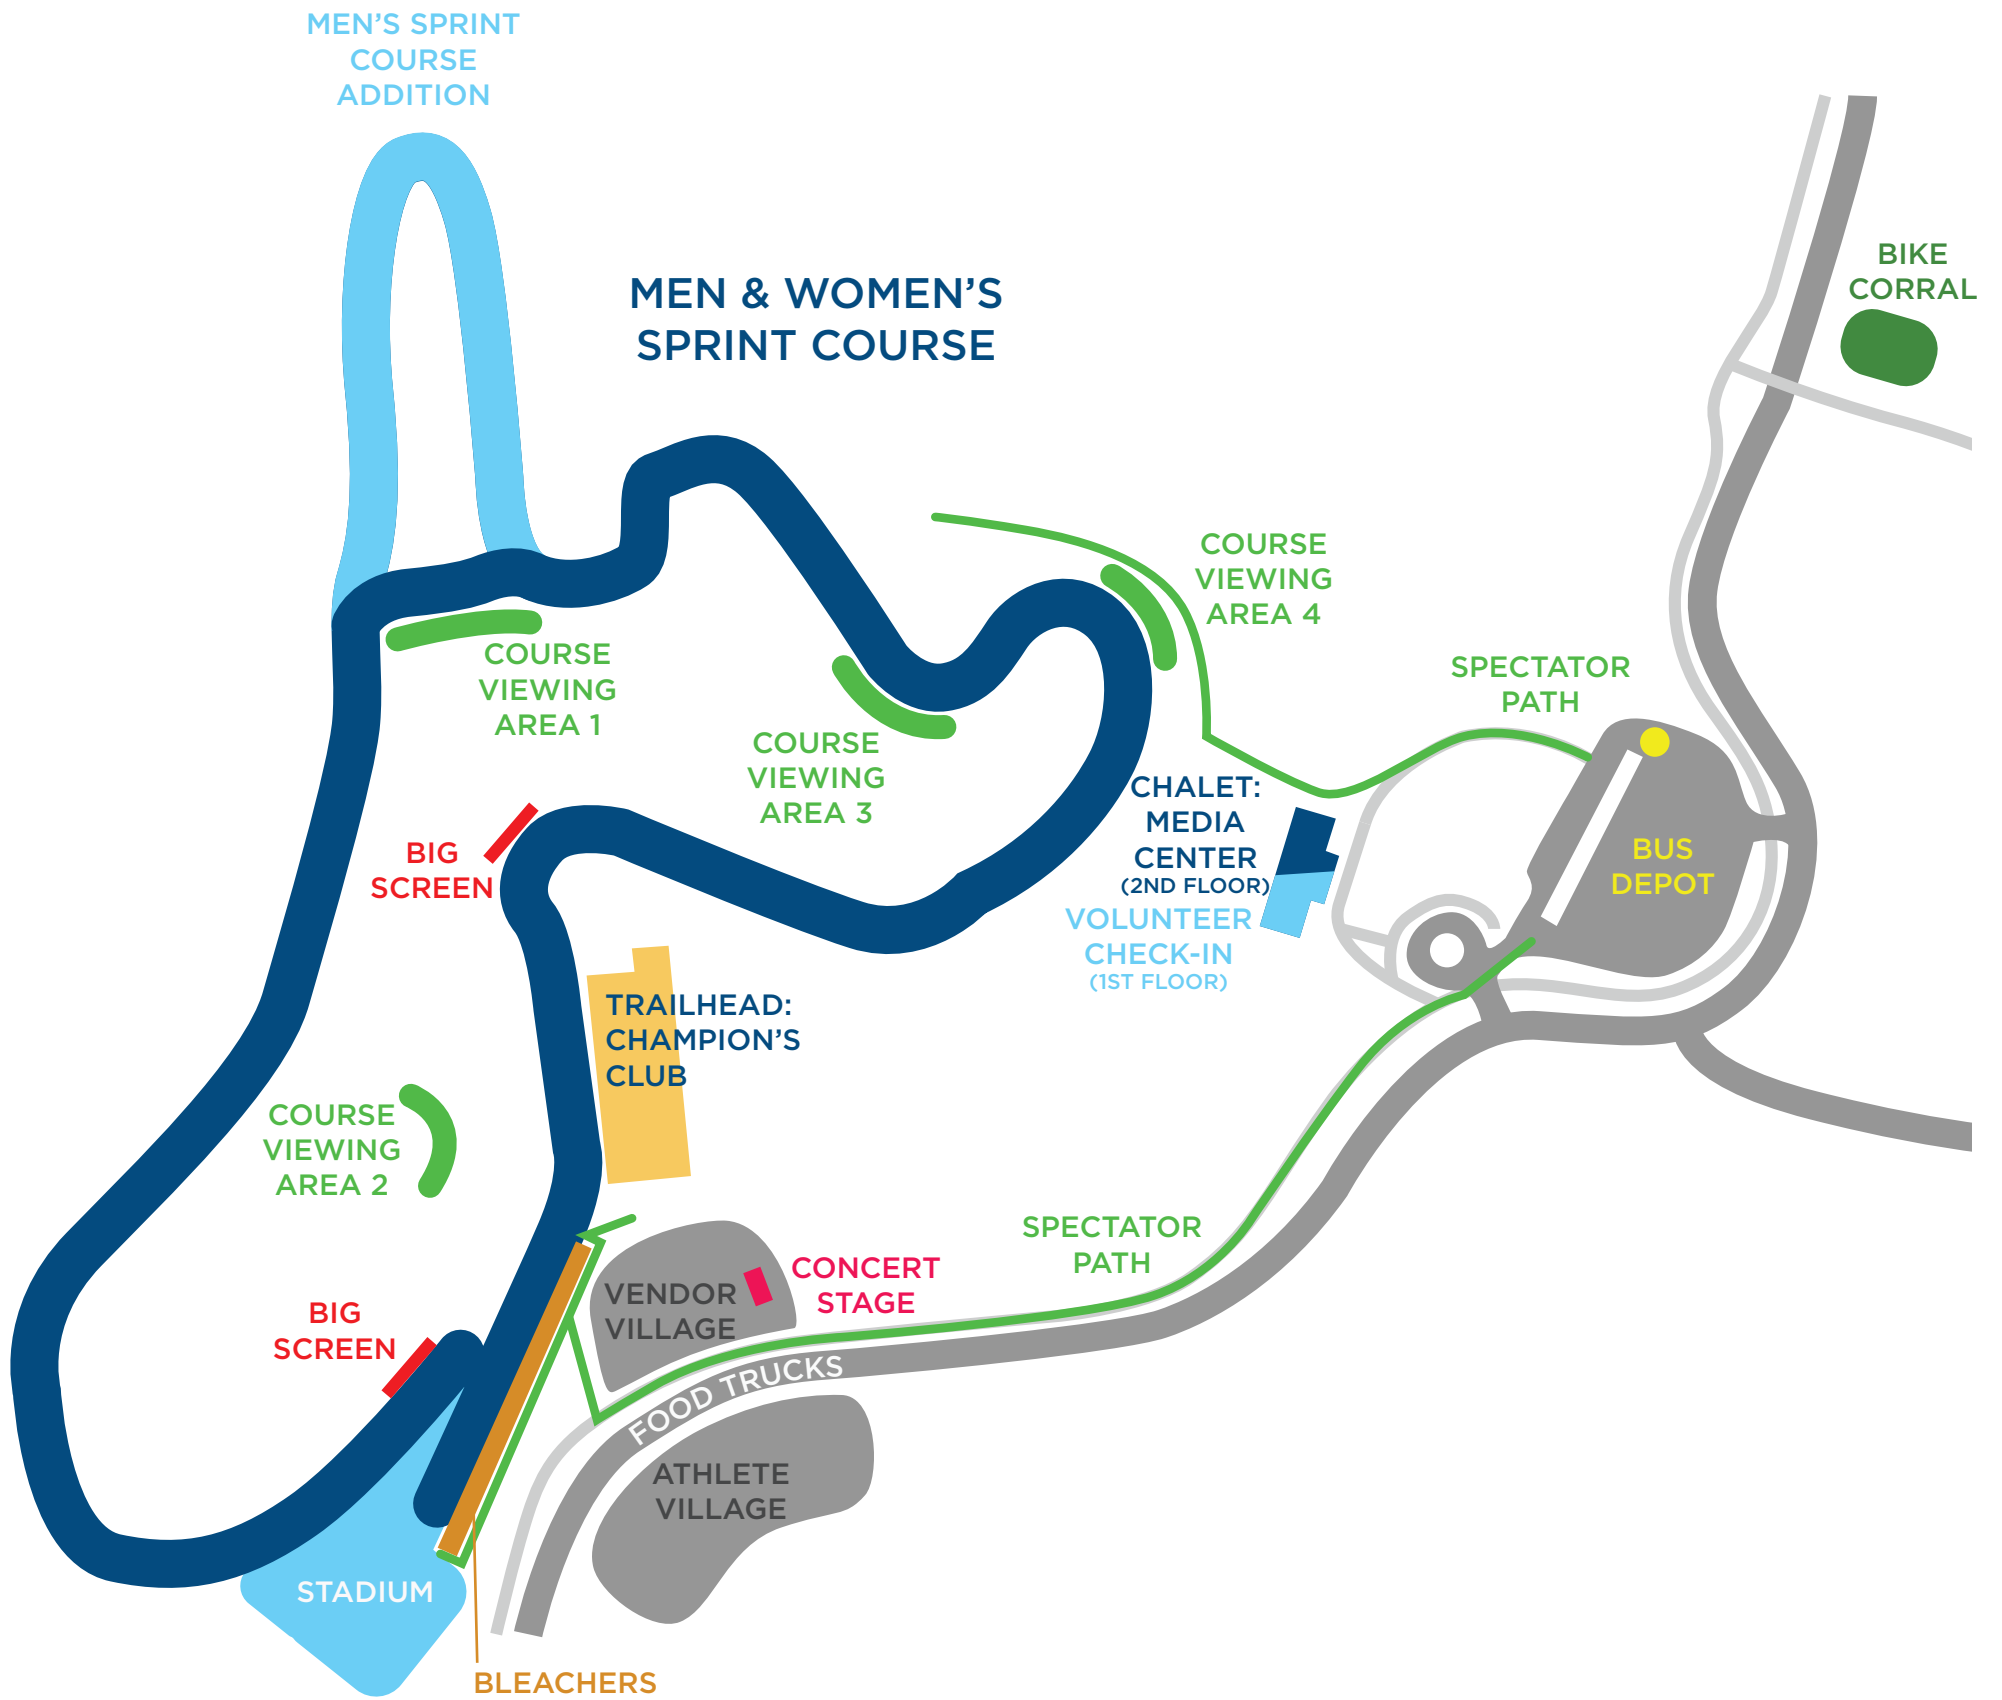

# 2020 COOP FIS CROSS COUNTRY WORLD CUP SPECTATOR MAP

## FASTENAL®